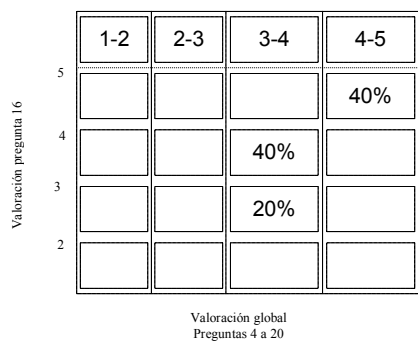

TITULACIÓN: MÁSTER UNIVERSITARIO EN TECNOLOGÍAS INFORMÁTICAS

1 D1	2 D2	3 D3	4 D4	5 D5	6 D6	7 D7	8 D8	9 D9	10 D10	11 D11
4.8 0.4	4.7 0.4		3.7 1.2	4.5 0.5	3.9 0.9	3.8 0.7	3. 0.8	4.1 0.8	4.6 0.7	3.8 0.9
12 D12	13 D13	14 D14	15 D15	16 D16	17 D17	18 D18	19 D19	20 D20	21 D21	22 D22
3.7 1.0	3.8 1.2	4.0 0.9	3.9 0.9	3.9 1.0	4.6 0.6	4.1 0.4	4. 0.9	3.4 1.0	3.3 0.6	3.3 0.9
23 D23	24 D24									
2.5 1.1	2.4 1.0									

- Media de las valoraciones.
- Desviación típica de las valoraciones.

DISTRIBUCIÓN DE LOS PROFESORES DE LA TITULACIÓN